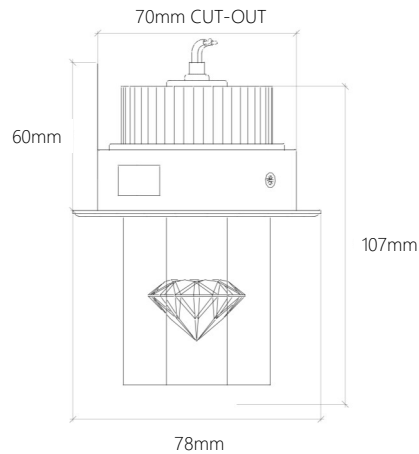

Datenblatt/data sheet

LED Downlight crystalDIAMOND

A

Ersetzt/replaces 50W

LED Downlight / crystalDIAMOND /

Exklusiv Kristalle von Swarovski®

Wattage:	10 Watt
Volt:	AC 21-42 V
Kelvin:	3000 K
Lumen:	900 lm
Lichtausbeute/light efficiency:	90 lm/W
CRI:	Ra>80
Maße/dimensions:	Ø78x107 mm
Deckenausschnitt/cut-out:	Ø70mm
Abstrahlwinkel/beam angle:	60°
Dimmbar/dimmable:	ja
Lebensdauer in Std/service life in h.:	50.000Std
Material:	Aluminium
Arbeitstemperatur/working temperature:	-20 bis +50 °C
Energieeffizienzklasse/efficiency:	A
Garantie/warranty:	2 Jahre